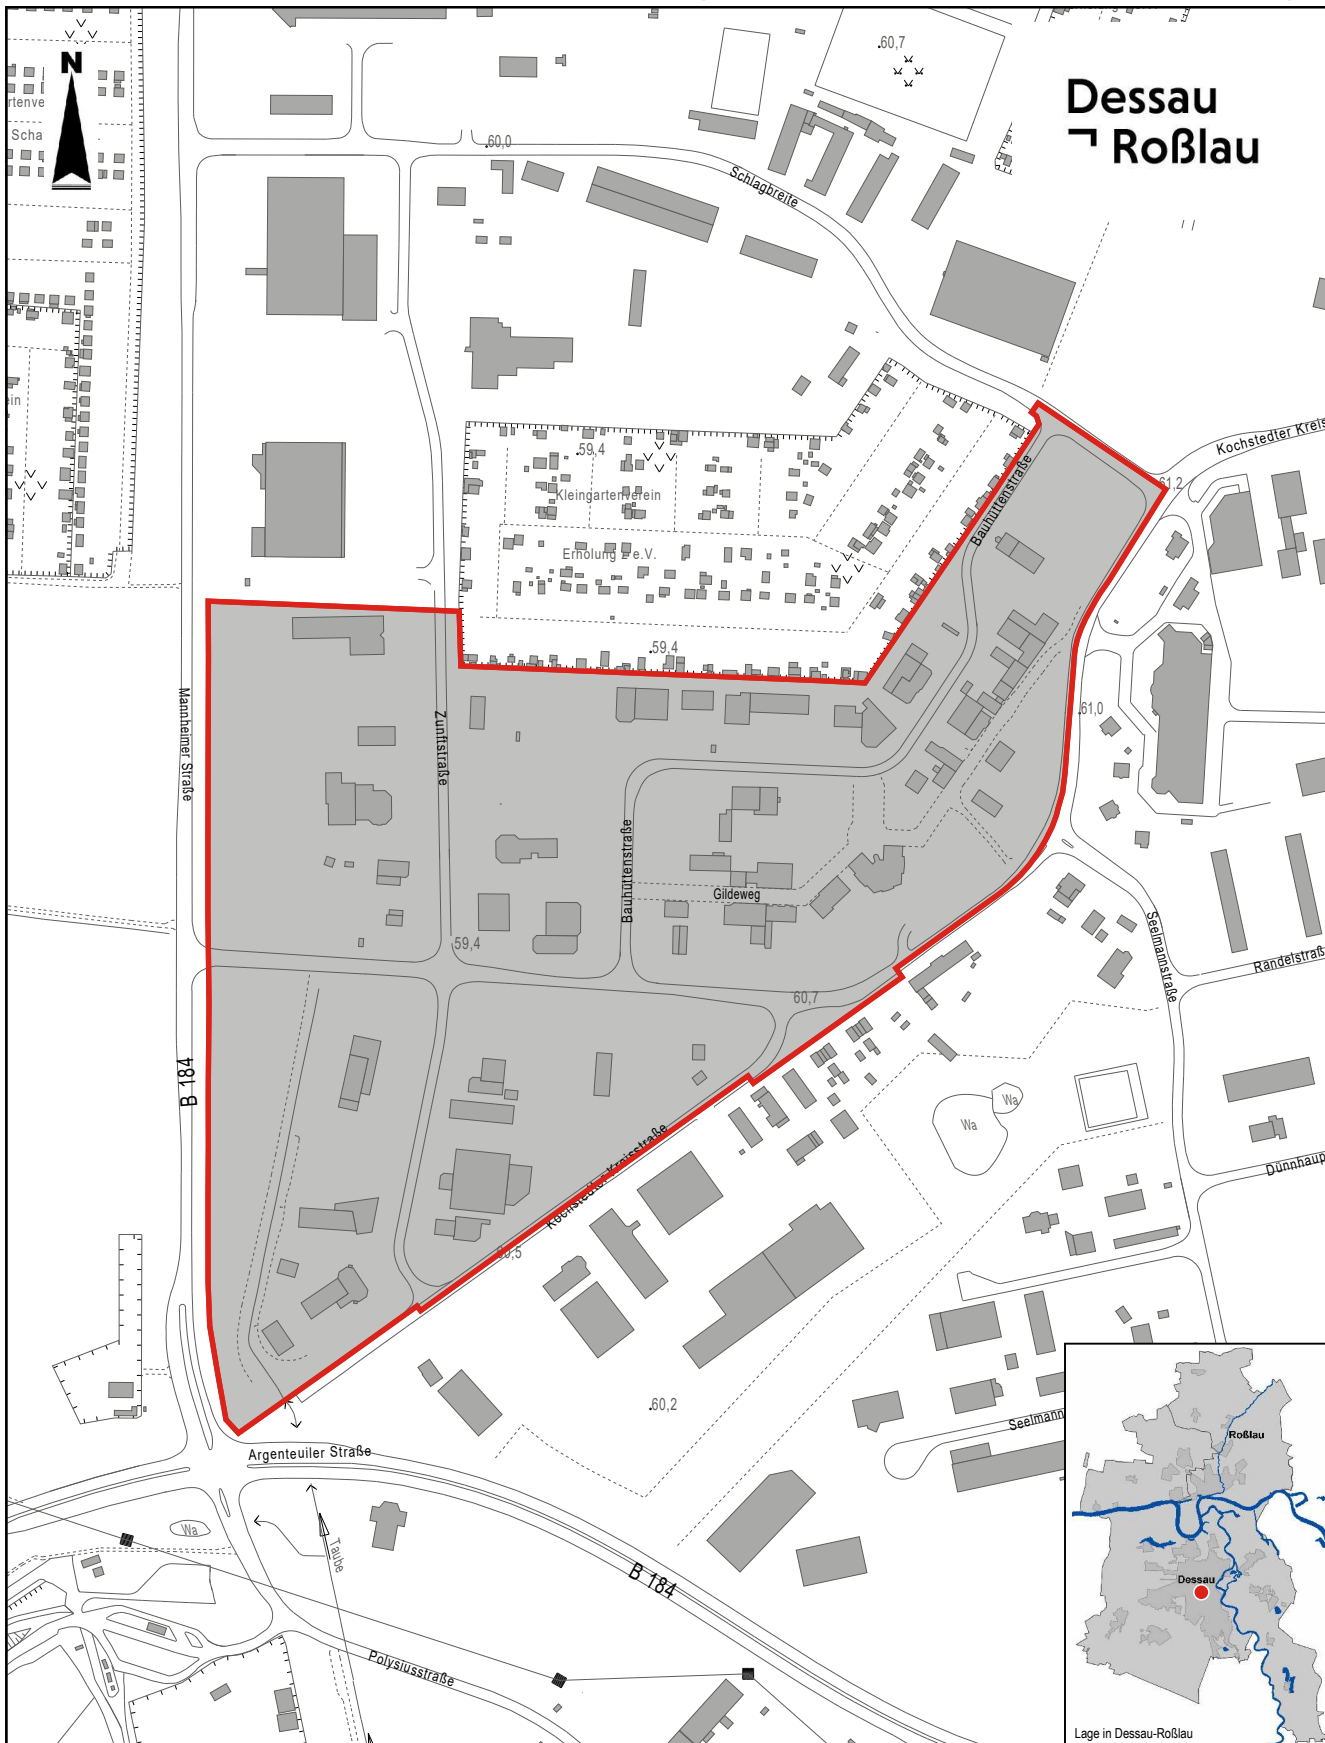

Dessau
Roßlau

**Bebauungsplan Nr. 101 H
Gewerbegebiet Dessau-Mitte
Teilgebiet H, 1. Änderung**

 räumlicher Geltungsbereich

Dezernat für Stadtentwicklung und Umwelt
Amt für Stadtentwicklung, Denkmalpflege und Geodienste

Bebauungsplan Nr. 101 H
Gewerbegebiet Dessau-Mitte, Teilgebiet H
1. Änderung
Grenze des räumlichen Geltungsbereiches

Topografische Stadtkarte
© Stadt Dessau-Roßlau, Geodienste
Lagestatus 150 [G/K 42/83 (3°)]; Höhenstatus 160 [NHN]

B101H_1Aend_aufTSK5.dwg

Plan-Nr.: B101H_1Ae/2020

Maßstab: ca. 1 : 5.000

Datum: 2020-01-22

Format: DIN A4

gez.: K6

Entwurf: Gr

Lage in Dessau-Roßlau