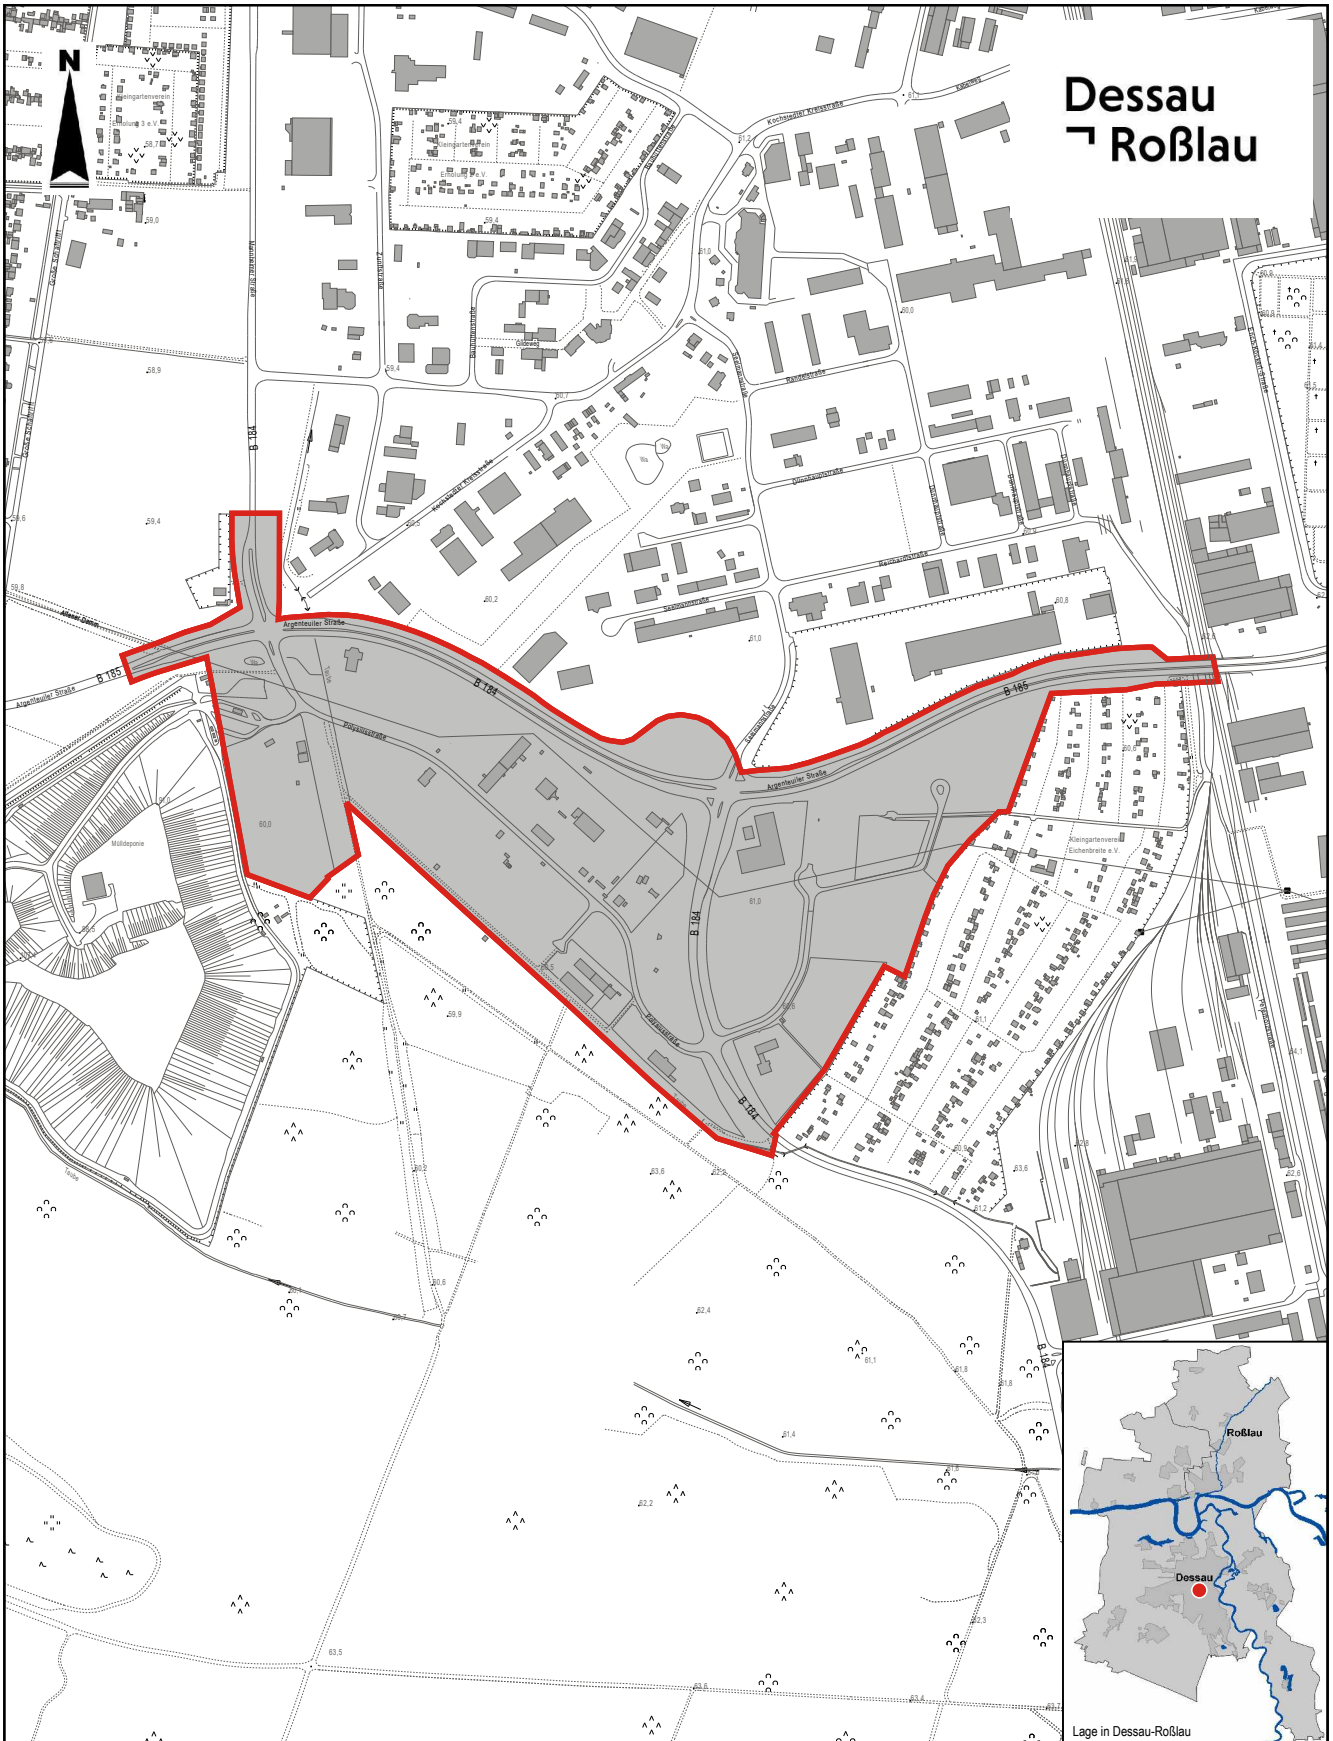

Dessau
Roßlau

**Bebauungsplan Nr. 101 I (A)
Gewerbegebiet Dessau-Mitte
Teilgebiet I (A)**

räumlicher Geltungsbereich

Dezernat für Stadtentwicklung und Umwelt
Amt für Stadtentwicklung, Denkmalpflege und Geodienste

Bebauungsplan Nr. 101 I (A)
Gewerbegebiet Dessau-Mitte, Teilgebiet I (A)

Grenze des räumlichen Geltungsbereiches

Topografische Stadtkarte
© Stadt Dessau-Roßlau, Geodienste
Lagestatus 150 [G/K 42/83 (3°)]; Höhenstatus 160 [NHN]

B101(A)_002_aufTSK5.dwg

Plan-Nr.: B101(A)/2020

Maßstab: ca. 1 : 10.000

Datum: 2020-01-22

Format: DIN A4

gez.: K6

Entwurf: Gr

Lage in Dessau-Roßlau