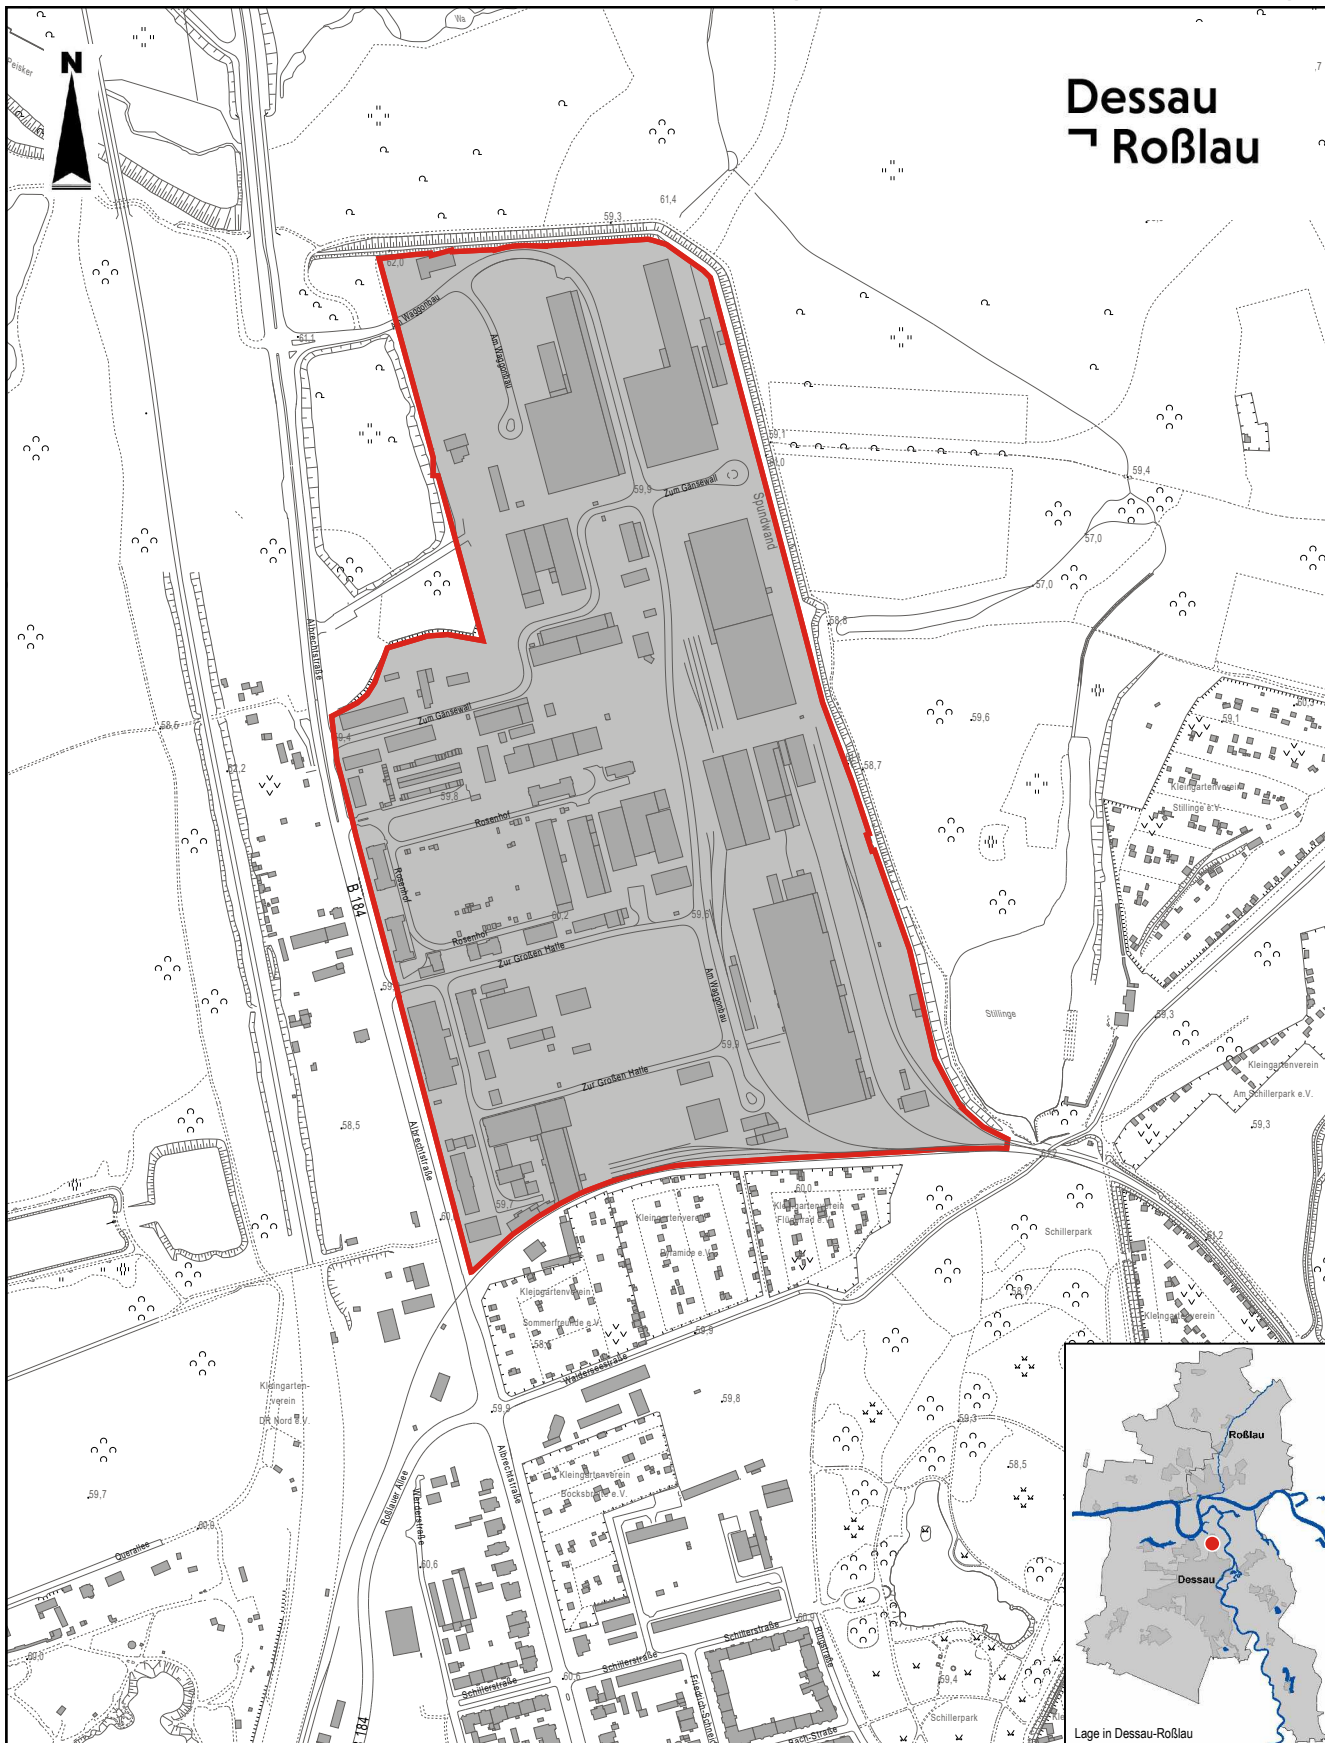

Dessau
Roßlau

**Gewerbegebiet
ehemaliges Waggonbaugelände**

 räumlicher Geltungsbereich

Dessau Roßlau Dezernat für Stadtentwicklung und Umwelt Amt für Stadtentwicklung, Denkmalpflege und Geodienste	
Gewerbegebiet ehemaliges Waggonbaugelände Grenze des räumlichen Geltungsbereiches	Plan-Nr.: BPIWaggon/2020 Maßstab: ca. 1 : 7.500 Datum: 2020-01-22 Format: DIN A4 gez.: K6 Entwurf: Gr
Topografische Stadtkarte © Stadt Dessau-Roßlau, Geodienste Lagestatus 150 [G/K 42/83 (3°)]; Höhenstatus 160 [NHN]	
BPlan_ehem_Waggonbaugelaende_001_aufTSK5.dwg	