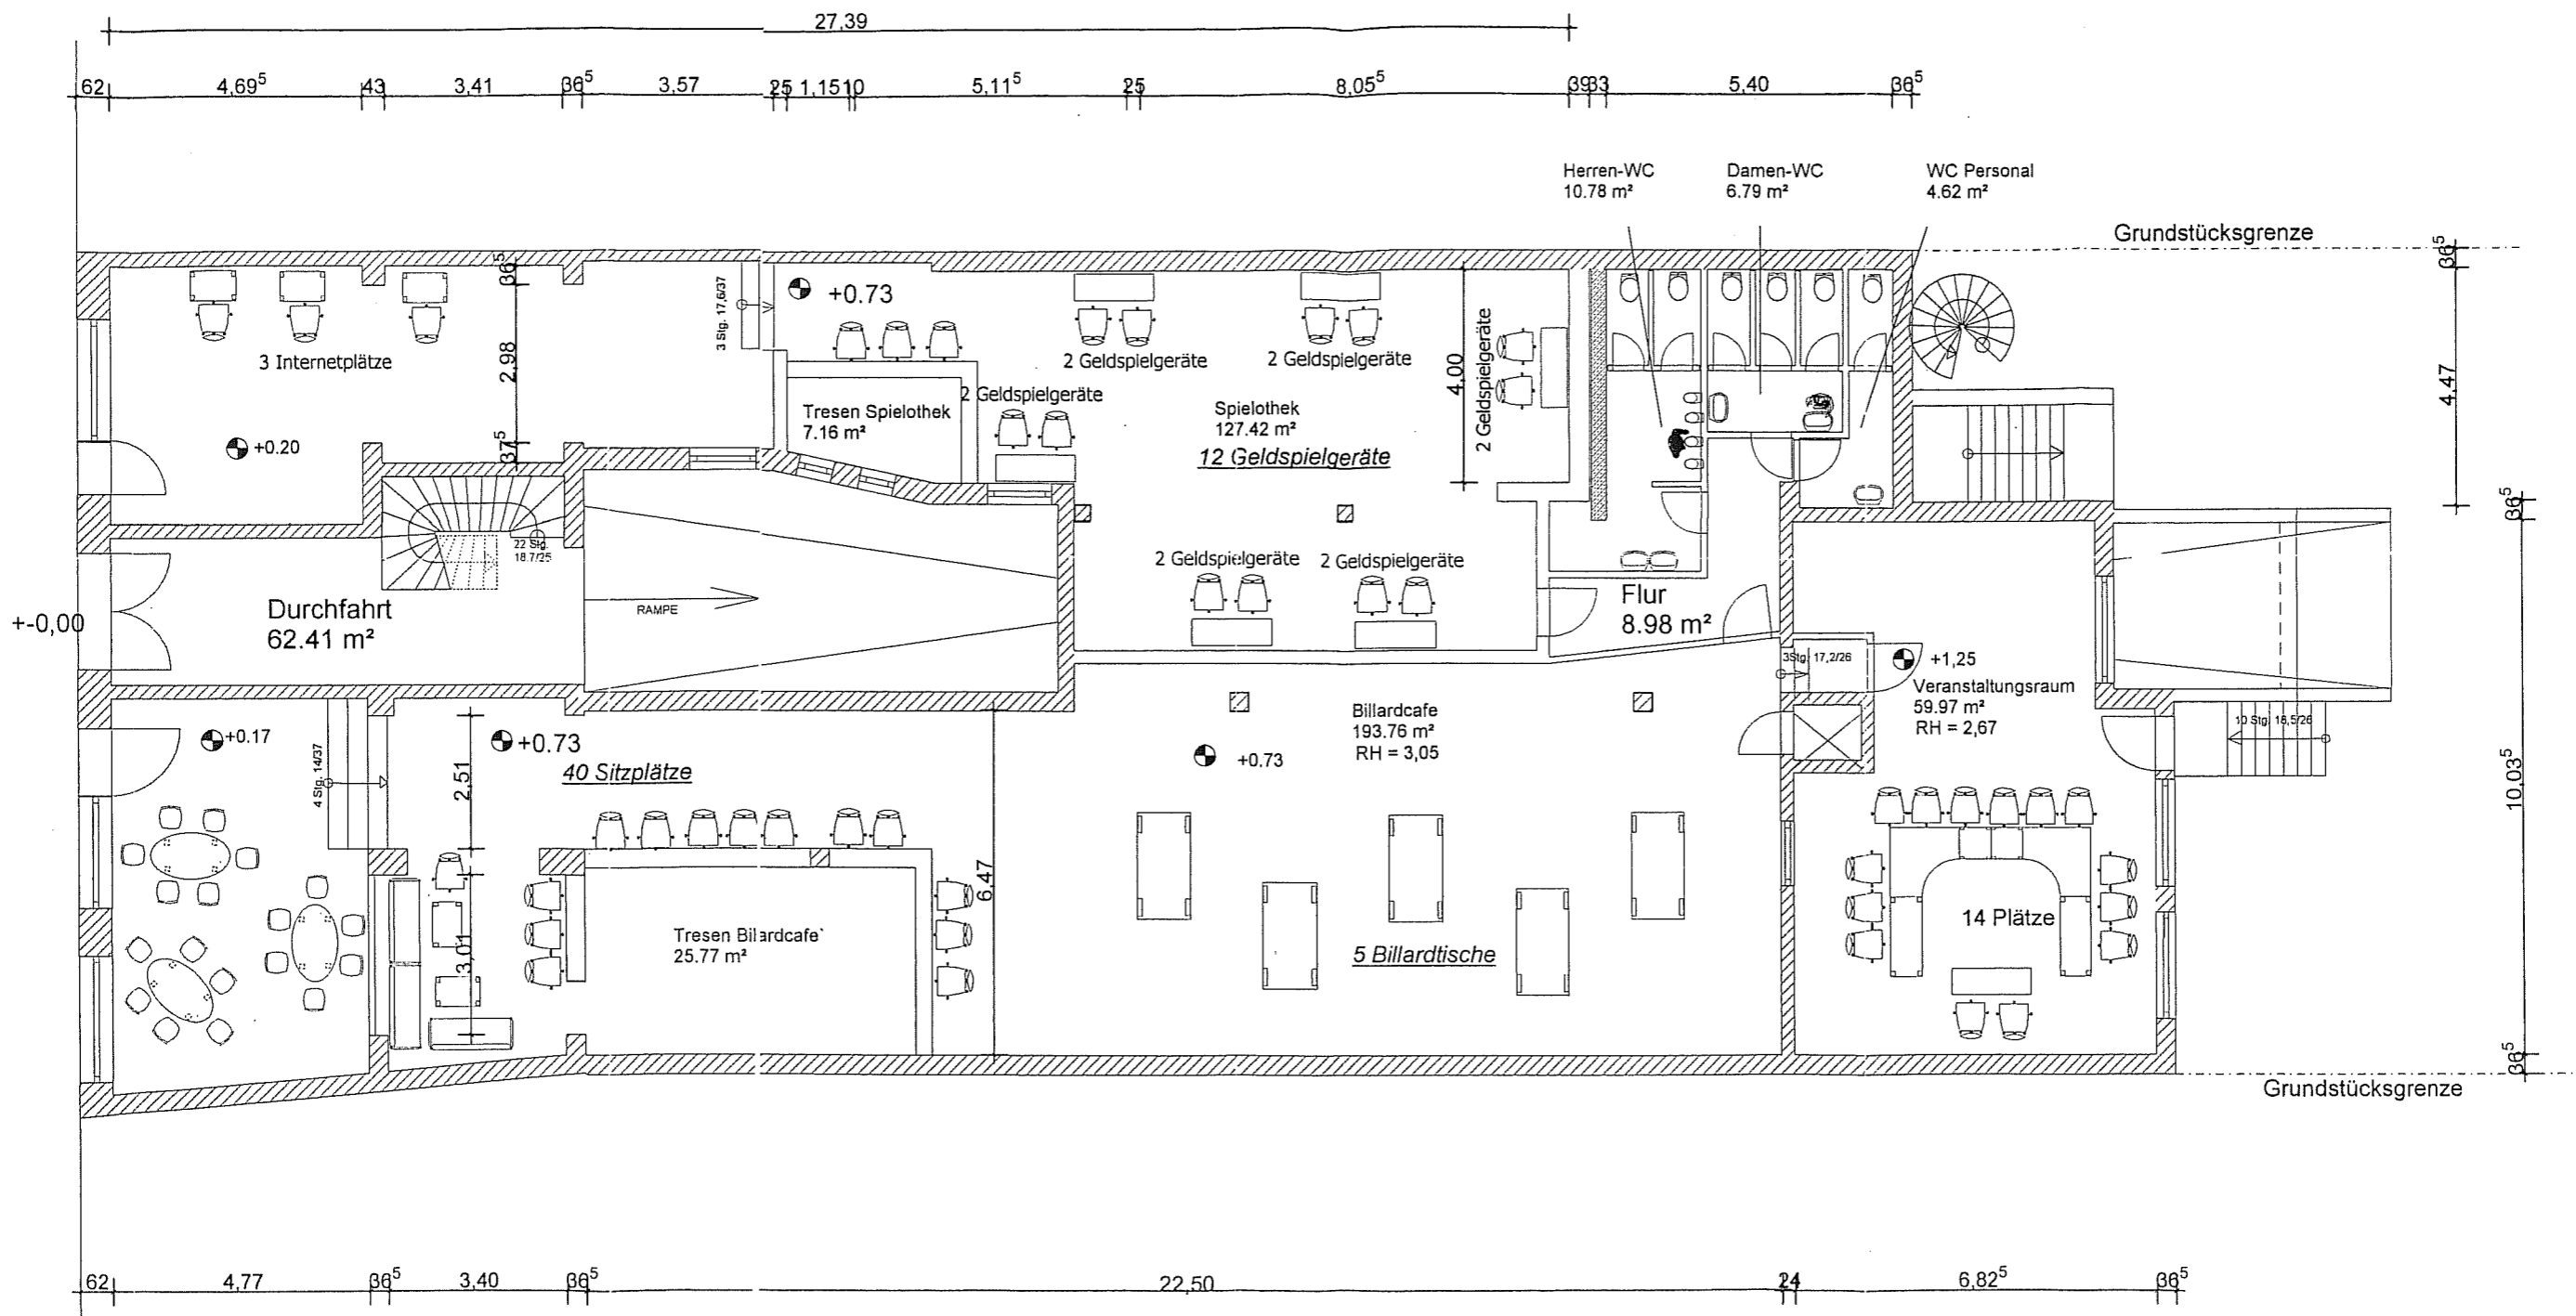

Ferdinand-von-Schill-Str

Der Bauherr *Michael Klason*
 Der Architekt *J. Hofmeister*

Architekt	Dipl.- Bauing. Dirk Hofmeister Markt 1, 06862 Roßlau		
Bauherr	Spielcarre` GmbH Johann-Meier-Str.14, 06842 Dessau		
Projekt	Nutzungsänd. von Läden zu Billardcafe und Spielothek Ferdinand von Schill- Str. 5, 06844 Dessau		
Bauteil	Erdgeschoss - Einrichtungsplan		
Maßstab	1 : 100	Plan-Nr.	