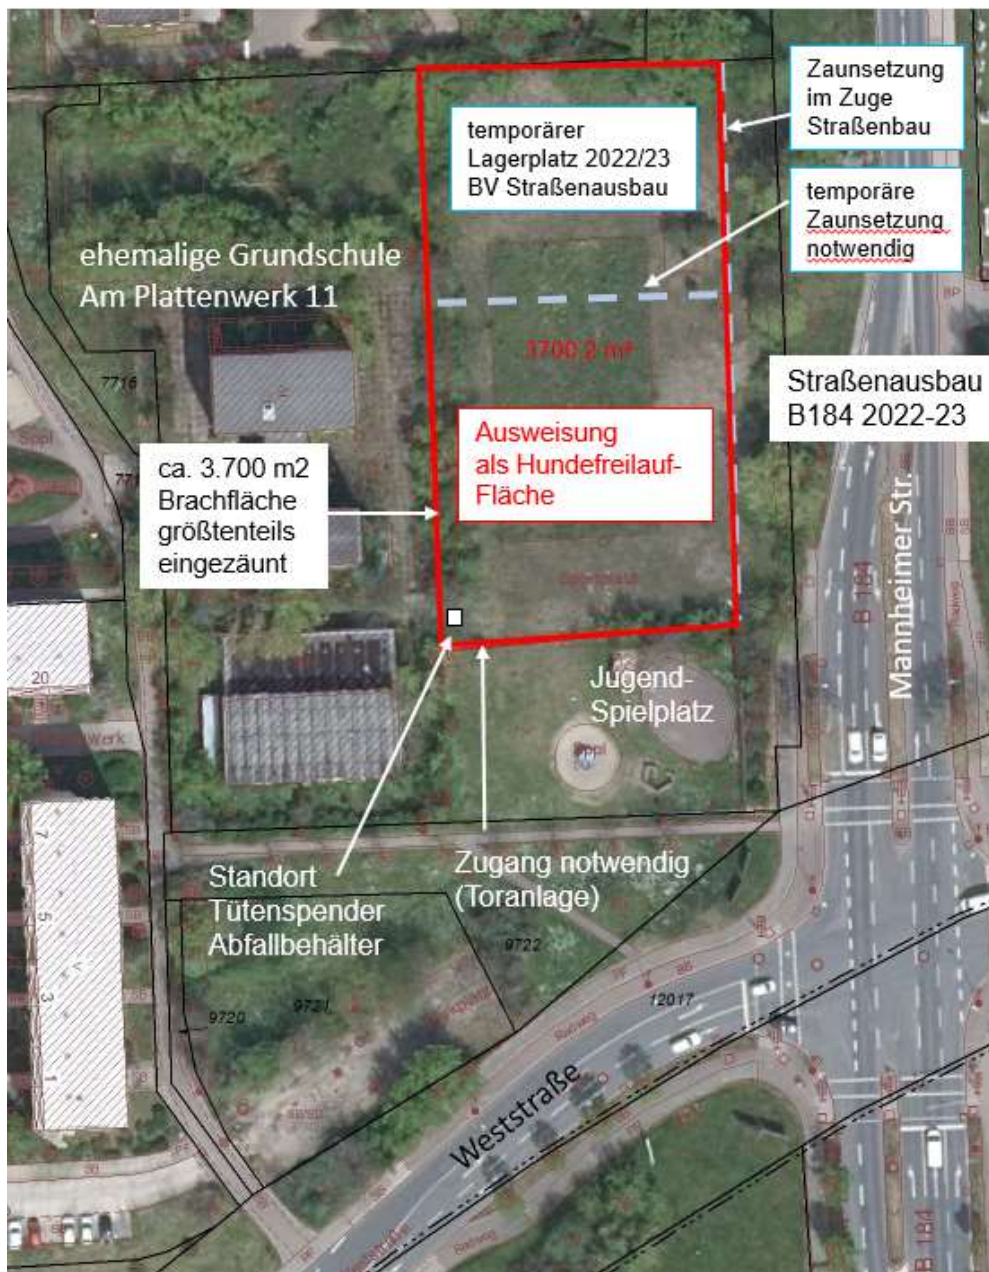

## Hundenauslauffläche

### Standort A) Grundschule Am Plattenwerk 11

Grundstück: Dessau Flur 11, Flurstück 1371/16

Verwaltung durch Amt 65, Objektteam 5, Nr. GS00517

Auszug aus der Stadtrundkarte mit Luftbild:

Neuausweisung als Hundenauslauffläche (rot umrandet)

## Standort A) Grundschule Am Plattenwerk 11

Fotos 01/2022:

Fußweg an Weststraße, ein Zugang über den vorhandenen Jugend-Spielplatz ist notwendig, Einbau Zugangstor mit Hinweisschild, innerhalb der Einfriedung: Aufstellung eines Tütenspenders und ein Abfallbehälter für Hundekot

Blick von Mannheimer Str. Baufreimachung für Straßenausbau wurde begonnen

Brachfläche

Einfriedung zum ehemaligen Schulgebäude

zu schließender Abschnitt ohne Einfriedung (ca. 4 m)